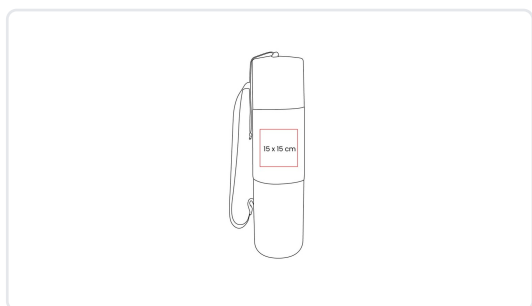

TAPETE DE YOGA SERENITY

Modelo: SPO 012

ESPECIFICACIONES TÉCNICAS

Material	Espuma NBR Tapete / Poliéster Funda
Medida del producto	184 x 62 x 0.8 cm Tapete / 84 x 14 cm Funda
Área de impresión	15 x 15 cm Funda
Técnica de impresión	Serigrafía
Piezas por caja	12
Peso bruto	10 kg
Dimensiones de la caja	58.5 x 45 x 64 cm
Caja individual	No
Bolsa individual	Sí

Área de impresión / Trazo técnico

DESCRIPCIÓN

Tapete de yoga multiusos. Liviano y acolchonado, ideal para cualquier tipo de actividad física. Superficie antideslizante con grosor de 8mm para brindar confort y durabilidad. Incluye funda con cordón para cierre de jareta y correa.